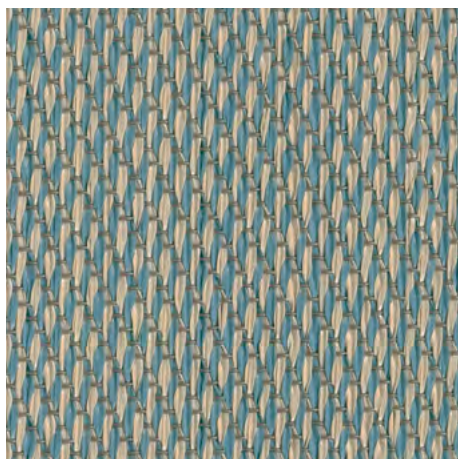

## MATÈ SILK

**Nero**  
112

**Grano**  
118

**Sahara**  
127

**Astrale**  
133

**Alluminium**  
230

**Giungla**  
400

**Biscotto**  
1170

**Spiga**  
1290

**Girasole**  
1332

---

**MATÈ SILK**

---

**Piombo**  
1357

---

**MATÈ COLOR**

---

**Pigna**  
505

**Ratan**  
515

**Matcha**  
520

**Laguna**  
530

**Aloe**  
545

v.03